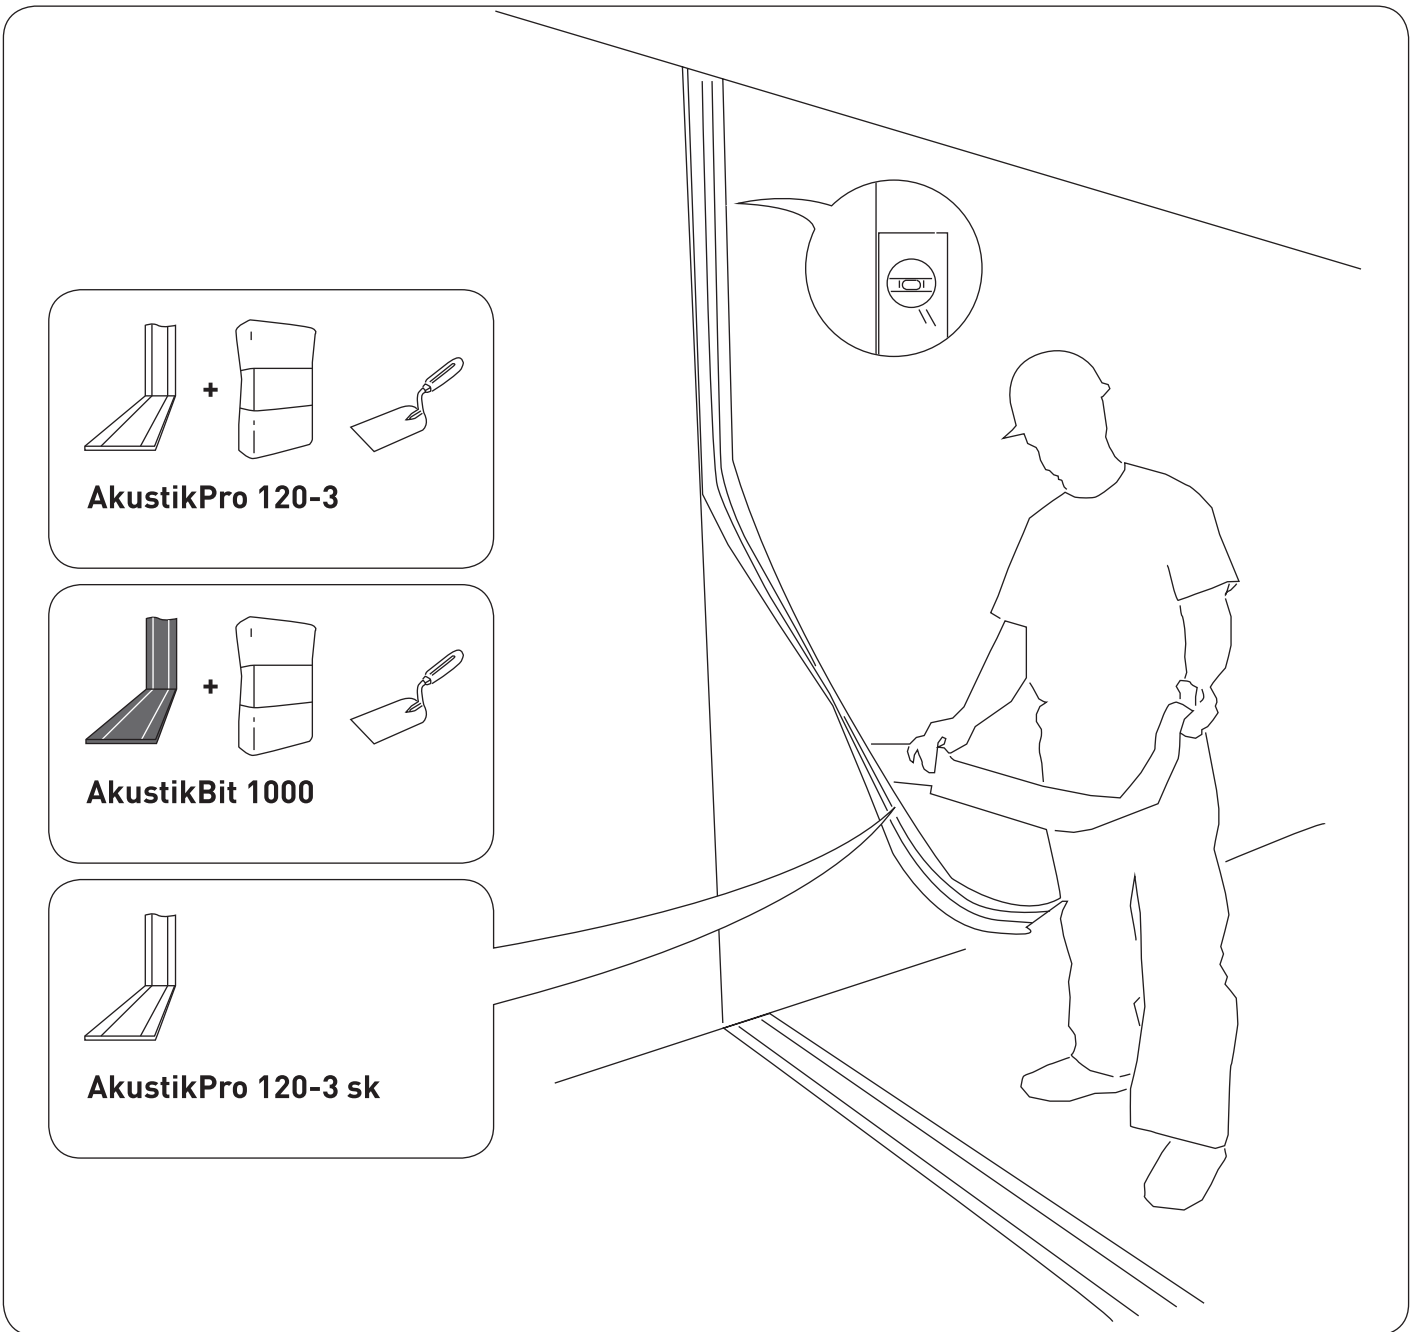

**FG 700 Füllgips
Spezial**

**Kleber
ClassicWeiss 90**

**Kleber
SuperWeiss 120/200**

**Kleber
Hydro 90**

1 m²
666 x 500 mm
3 Platten

1 m²
500 x 500 mm
4 Platten

1 m²
400 x 500 mm
5 Platten

FG 70 Füll- und Zargengips