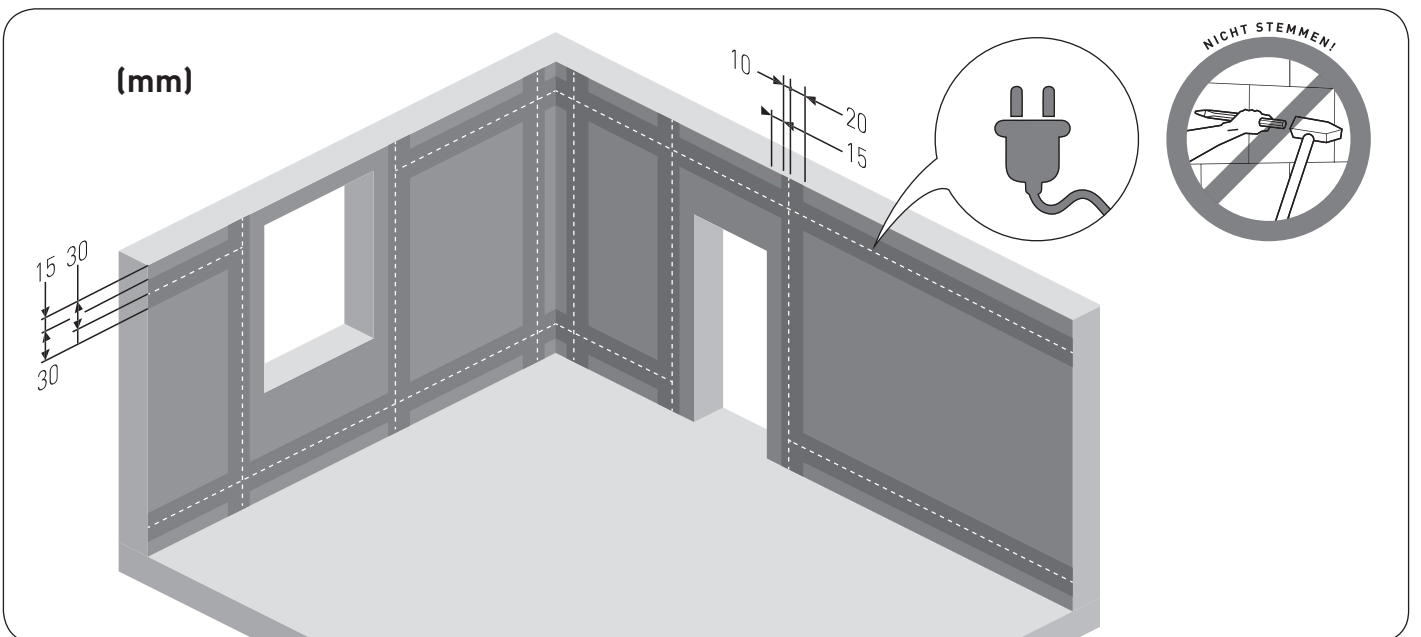

**FG 700 Füllgips
Spezial**

**Kleber
ClassicWeiss 90**

**Kleber
SuperWeiss 120/200**

**Kleber
Hydro 90**

1 m²
666 x 500 mm
3 Platten

1 m²
500 x 500 mm
4 Platten

1 m²
400 x 500 mm
5 Platten

FG 70 Füll- und Zargengips