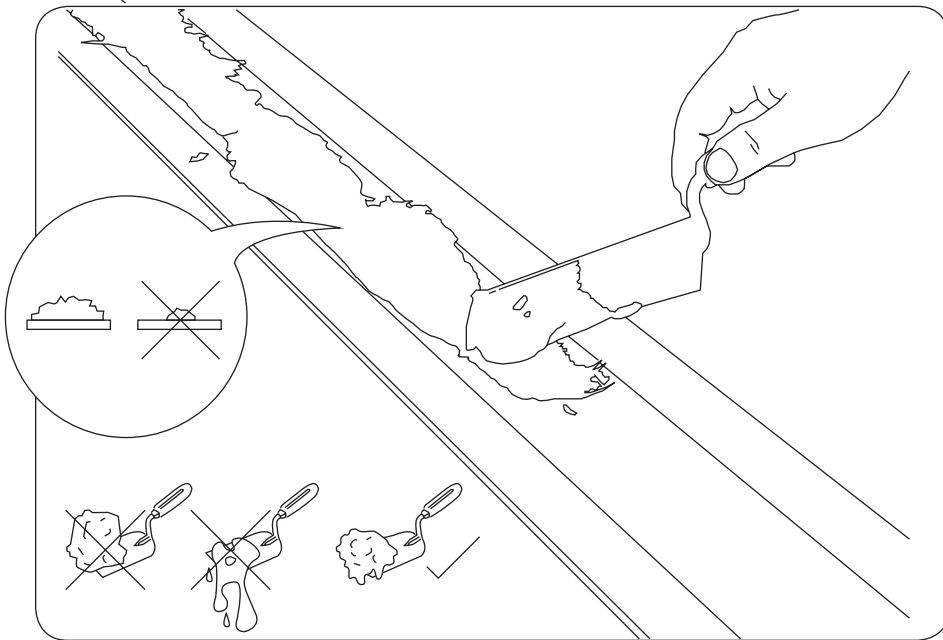

**FG 700 Füllgips
Spezial**

**Kleber
ClassicWeiss 90**

**Kleber
SuperWeiss 120/200**

**Kleber
Hydro 90**

1 m²
666 x 500 mm
3 Platten

1 m²
500 x 500 mm
4 Platten

1 m²
400 x 500 mm
5 Platten

FG 70 Füll- und Zargengips