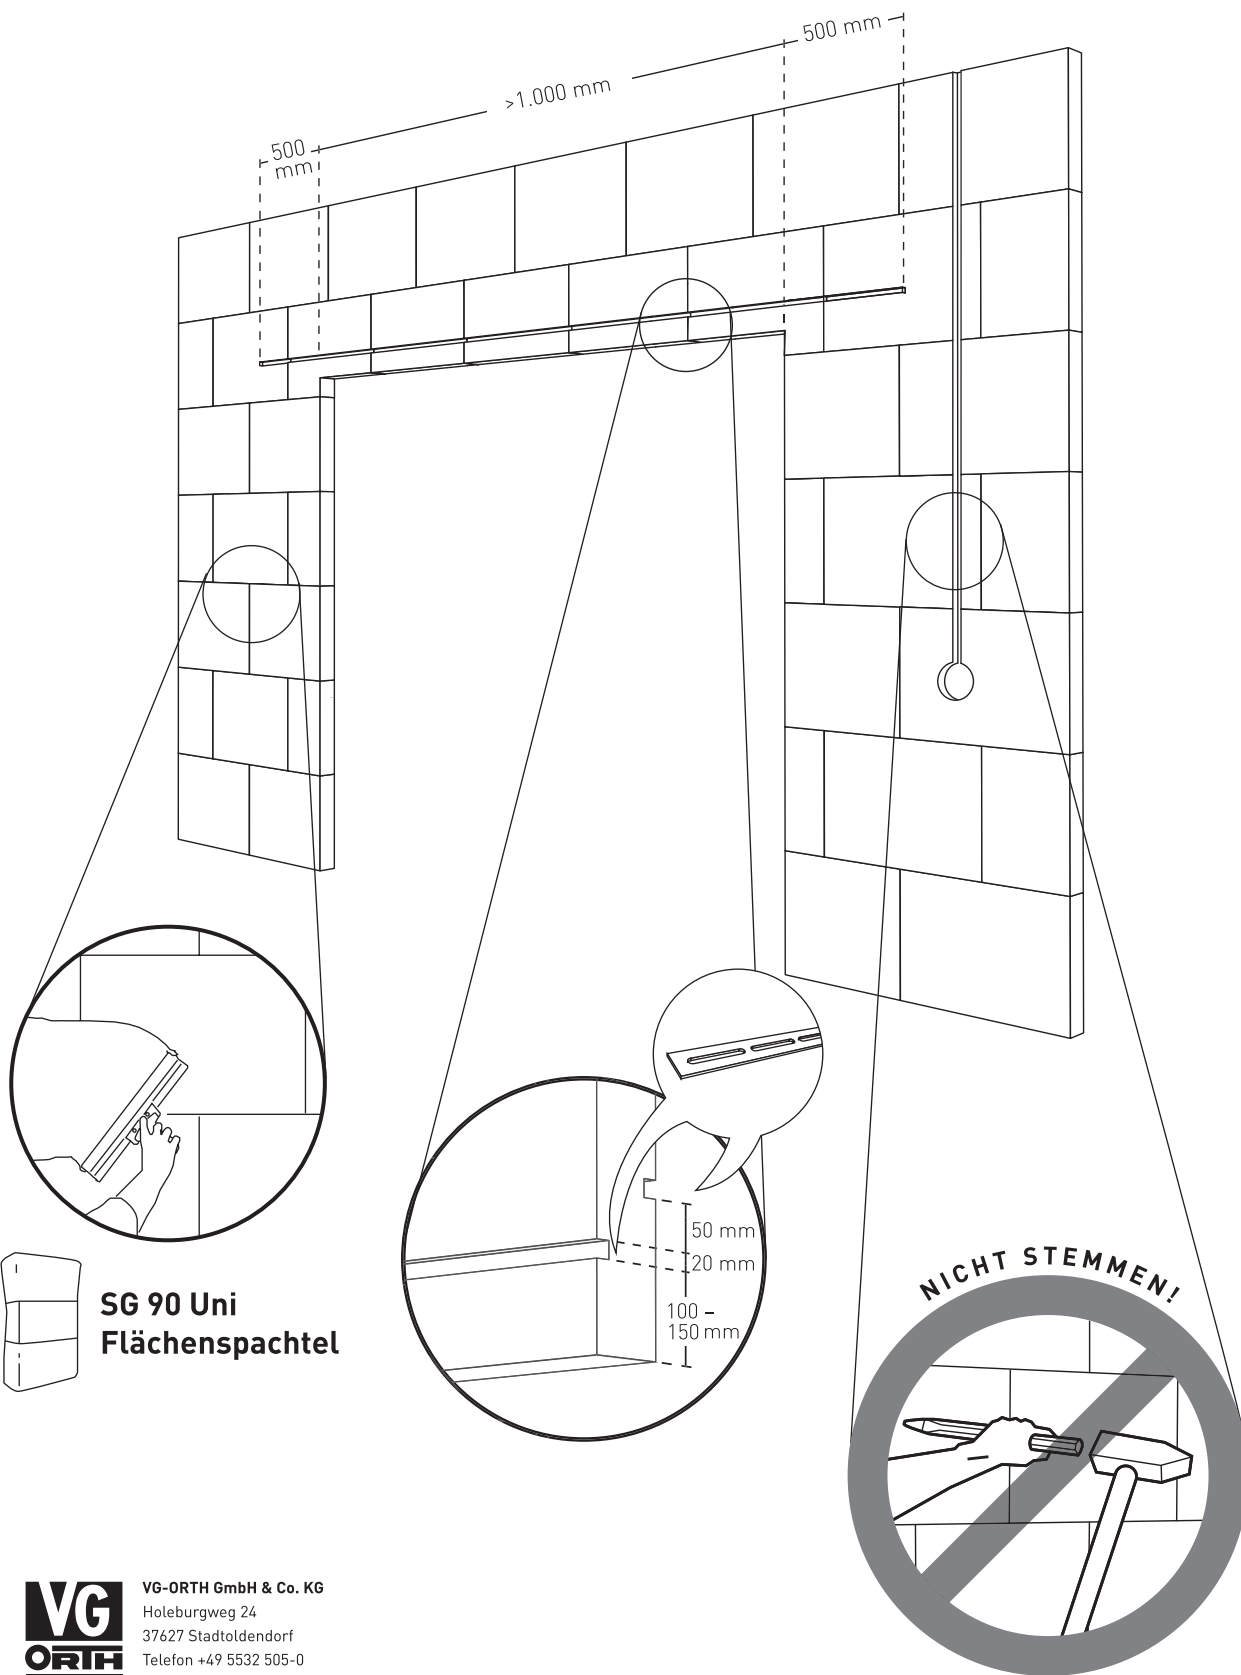

**SG 90 Uni
Flächenspachtel**

VG-ORIH GmbH & Co. KG
Holeburgweg 24
37627 Stadtoldendorf
Telefon +49 5532 505-0
Telefax +49 5532 505-560
info@multigips.de
www.multigips.de